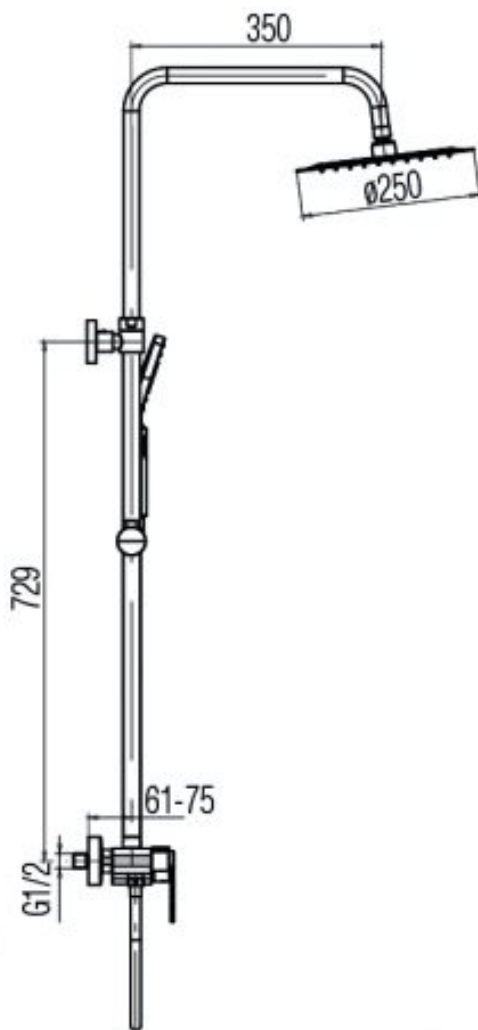

UNIVERZAL

TECHNICKÝ LIST

BASIC ROUND

DUÁLNY SPRCHOVÝ SET

UB55700

Pohľad spredu:

Pohľad z boku:

Náhľad

Kód	UB55700
Typ	sprchový, duálny
Váha	3,8 kg
Materiál	mosadz, ABS plast
Povrch	chróm
Maximálna teplota	70 °C
Maximálny pracovný	0,5 MPa

Set obsahuje:

Hlavová sprcha	Priemer	Ø 250 mm
	Hrúbka	2,5 mm
	Nastaviteľná výška	280 mm
Sprchová tyč	Výška	729 mm (meranie od vývodov)
Sprchová batéria	Rozteč	150 mm
	Termostatická	nie
Ručná sprcha	3 druhy prúdu	
	Výhoda	funkcia MagicClick
Držiak ručnej sprchy	Výška	nastaviteľná
	Automatická	áno
Sprchová hadica	Dĺžka	1500 mm
	Povrch	hladký, chrómový
	Výhoda	s ložiskom AntiTwist
Záruka	5 rokov	

Všetky rozmery sú uvádzané v milimetroch.
Viac informácií k montáži nájdete v montážnom návode.
www.lotosan.sk