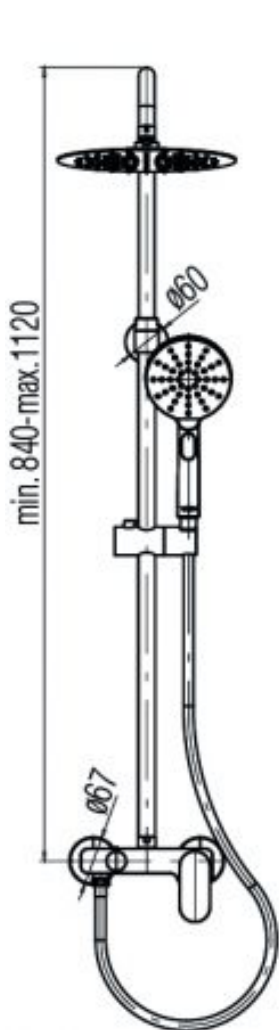

UNIVERZAL

TECHNICKÝ LIST

BASIC ROUND

DUÁLNY SPRCHOVÝ SET

UB55700

Pohľad spredu:

Pohľad z boku:

Náhľad

Kód	UB55700
Typ	sprchový, duálny
Váha	3,8 kg
Materiál	mosadz, ABS plast
Povrch	chróm
Maximálna teplota	70 °C
Maximálny pracovný	0,5 MPa

Set obsahuje:

Hlavová sprcha	Priemer	Ø 250 mm
	Hrúbka	2,5 mm
	Nastaviteľná výška	280 mm
Sprchová tyč	Výška	729 mm (meranie od vývodov)
Sprchová batéria	Rozteč	150 mm
	Termostatická	nie
Ručná sprcha	3 druhy prúdu	
	Výhoda	funkcia MagicClick
Držiak ručnej sprchy	Výška	nastaviteľná
	Automatická	áno
Sprchová hadica	Dĺžka	1500 mm
	Povrch	hladký, chrómový
	Výhoda	s ložiskom AntiTwist
Záruka	5 rokov	

Všetky rozmery sú uvádzané v milimetroch.
Viac informácií k montáži nájdete v montážnom návode.
www.lotosan.sk